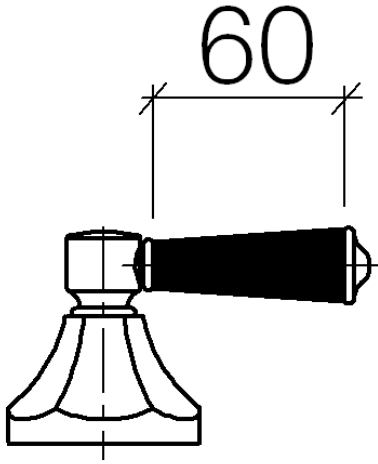

ST 060 300 2371